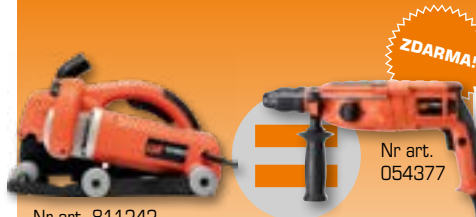

SPIT

BEST SELLER

DRÁŽKOVACÍ FRÉZA SPIT D60

+ PŘÍKLEPOVÁ VRTAČKA SPIT 321 ZDARMA

ZDARMA!

20.590,-
D60+321

AKCE

Nr art.
811223

Nr art.
054373

D60

- ✦ Výkon: 1.600 W
- ✦ Napětí: 220-240 V
- ✦ Hmotnost: 4,6 KG
- ✦ Počet otáček bez zatížení: 6.500 Min⁻¹
- ✦ Max. hloubka řezu/šířka řezu beton: 35/35 mm cihla: 40/35 mm
- ✦ Ø kotouče: 2 x 140 mm
- ✦ Délka kabelu: 5 m
- ✦ Vibrace: 3,6 m/s²

321

- ✦ Výkon: 790 W
- ✦ Napětí: 230 V
- ✦ Hmotnost dle EPTA: 2,8 KG
- ✦ Držák nástroje: SDS+
- ✦ Rychlost otáček při zatížení: 0-950 Min⁻¹
- ✦ Počet úderů při zatížení: 0-4.700 Min⁻¹
- ✦ Síla úderu (EPTA): 2,7 J
- ✦ Vibrační vrtání / Vibrační sekání: 17 m/s² / 13 m/s²
- ✦ Max. Ø vrtání do betonu/oceli/dřeva: 24/13/30 mm

DRÁŽKOVACÍ FRÉZA SPIT D90

+ PŘÍKLEPOVÁ VRTAČKA SPIT 330 ZDARMA

ZDARMA!

27.590,-
D90+330

AKCE

Nr art. 811242

Nr art.
054377

D90